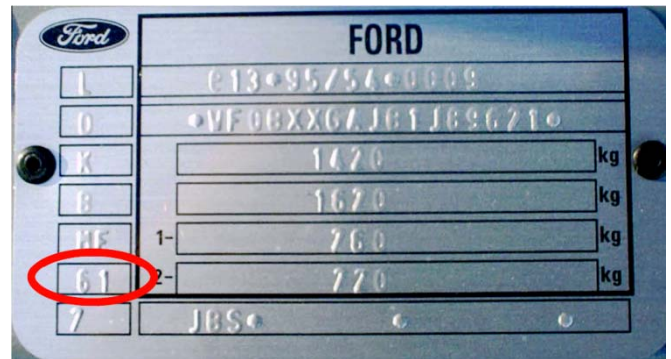

Typen-Schilder

Vor 2009 - alle Modelle

Metallschild im Motorraum oder im Einstieg Beifahrerseite